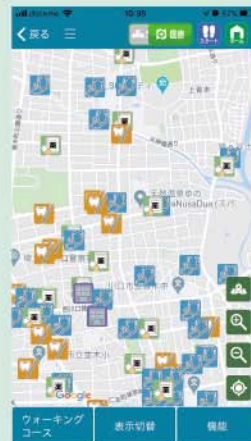

観て! 歩いて!
楽しく
健康アップ!

川口市健康応援アプリ

無料
配信中

Sun-歩

KAWAGUCHI

アプリポイントが抽選で
川口市ポイントに!

抽選は8月!

アップ

初回当選チャンスUP キャンペーン実施♪

詳しくは
アプリで月

特設サイトは
こちらから

おすすめポイント

1 日々の
ウォーキングを
管理できる

2 市内のおすすめ
ウォーキングコース
の紹介

3 市内の
医療機関
ガイドマップ

4 歩くと
ポイントが貯まる!
ポイントの使用方法は、
このチラシの裏面に♪

主な機能の紹介

ウォーキングルートをナビゲート。
ルートの高低差や観光スポットも表示。

現在の歩数、日・週・月毎の歩数を記録。

参加者ランキングで上位を目指そう!

市からの健康に関するお役立ち情報を配信。

ARスポットでおみくじや宝箱をタップ!

ボーナスポイントをゲット!

川口市ポイント獲得とポイント券までの流れ

1 スマートフォンアプリ「Sun-歩」をインストール

2 アプリ「Sun-歩」を利用してアプリポイントを貯めよう!

スマホを携帯して歩く

アプリポイント対象の健康イベントに参加する

AR機能にておみくじや市内の宝箱からポイントゲット!

3 「Sun-歩」にマイキーID※や氏名などを設定する

4 アプリポイントを使って抽選※に申し込む

5 当選!! 川口市ポイントをゲット!